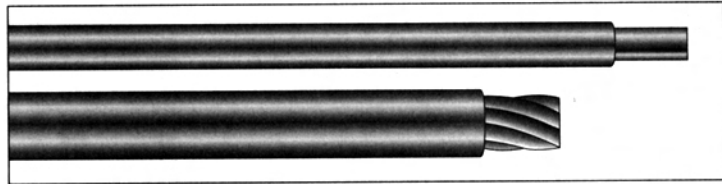

HOOK-UP WIRE

PVC INSULATION

UL 1007/1569, CSA TR-64
80°C/105°C, 300 VOLT

22

CHARACTERISTICS

OPERATING TEMPERATURE:

- -40°C to 105°C - UL AWM 1569
- -40°C to 90°C - CSA TR-64
- -40°C to 80°C - UL AWM 1007

VOLTAGE RATING:

- 300 Volt

PRODUCT DESCRIPTION:

- Conductor: Stranded or Solid Tinned Copper
- Insulation: Color-Coded PVC

SPECIFICATIONS

- UL AWM Styles 1007 and 1569
- CSA TR-64

Alpha Part No.	Conductor		Insul. Thickness		Diameter		Stock Colors*
	AWG	Strand	Inches	mm	Inches	mm	
3047	30	7/38	0.016	0,41	0.043	1,09	1-10
3048	28	7/36	0.016	0,41	0.047	1,19	1-10
3049	26	7/34	0.016	0,41	0.051	1,30	1-10
3050	24	7/32	0.016	0,41	0.057	1,45	1-19+28,30
3051	22	7/30	0.016	0,41	0.065	1,65	1-19+28-30
3053	20	10/30	0.016	0,41	0.071	1,80	1-19+28-30
3055	18	16/30	0.016	0,41	0.080	2,03	1-19+28-30
3057	16	26/30	0.016	0,41	0.095	2,41	1-19+28-30

VOLTAGE RATING:

- 300 Volt

PRODUCT DESCRIPTION:

- Conductor: Stranded Tinned Copper
- Insulation: Color-Coded, Semi Rigid PVC

SPECIFICATIONS

- UL AWM Style 1061
- CSA AWM I A/B FT1

Alpha Part No.	Conductor		Insul. Thickness		Diameter		Stock Colors*
	AWG	Strand	Inches	mm	Inches	mm	
3250	24	7/32	0.009	0,23	0.042	1,07	1-10
3251	22	7/30	0.009	0,23	0.048	1,22	1-10
3252	20	7/28	0.009	0,23	0.056	1,42	1-10
3253	18	7/26	0.009	0,23	0.066	1,68	1-10
3254	16	7/24	0.009	0,23	0.078	1,98	1-10