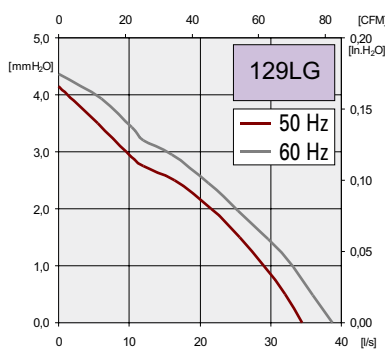

Electrical protection: impedance protected

Housing material: zamak

Impeller material: plastic UL 94 VO

Weight: 0,725 kg

Available with:

- flying leads

- speed sensor

Part number	Nominal voltage	Airflow	Noise level	Nominal speed	Frequency	Phases	Capacitor	Input power	Nominal current	Starting current	Bearing system	Connection type		Operating temperature		
	V	l/s	dB(A)	RPM	Hz		µF	W	mA	mA	Ball	Sleeve	Leads	Terminals	Min. °C	Max. °C
129XL0282010	115	21,5	31	1350	50	1		12	135	145	X		X		- 10	70
		24,5	33,5	1550	60	1		10	115	125	X		X		- 10	70
129XL0281010	208-240	21,5	31	1350	50	1		12	75	90	X		X		- 10	70
		24,5	33,5	1550	60	1		10	65	75	X		X		- 10	70
129LG0282010	115	34	44,5	2200	50	1		16	200	250	X		X		- 10	70
		39	47,5	2400	60	1		13	160	200	X		X		- 10	70
129LG0281010	208-240	34	44,5	2200	50	1		18	110	140	X		X		- 10	70
		39	47,5	2400	60	1		15	90	120	X		X		- 10	70
129XR0282010	115	45	49	2800	50	1		16	200	310	X		X		- 10	70
		52	54	3200	60	1		15	180	260	X		X		- 10	70
129XR2282010	115	45	49	2750	50	1		16	200	310		X	X		- 10	55
		52	54	3250	60	1		15	180	260		X	X		- 10	55
129XR0281010	208-240	45	49	2800	50	1		18	125	170	X		X		- 10	70
		52	54	3200	60	1		15	105	150	X		X		- 10	70
129XR2281010	208-240	45	49	2750	50	1		18	125	170		X	X		- 10	55
		52	54	3250	60	1		15	105	150		X	X		- 10	55

* 129LG & 129XL also available with sleeve bearings: P/N: 129LG2282010 (115V); 129LG2281010 (208-240V); 129XL2282010 (115V); 129XL2281010 (208-240V)

Additional versions: Dual voltage 115V-230V
Shock & vibration protected - salt spray protected -
Wide temperature range - sleeve bearings - marine specifications