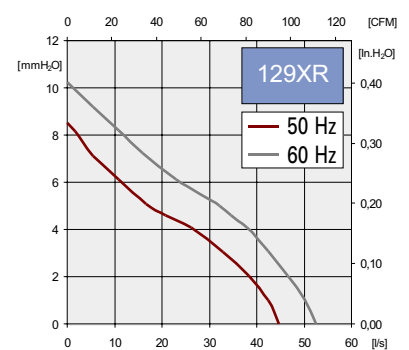

Electrical protection: impedance protected

Housing material: zamak

Impeller material: plastic UL 94 VO

Weight: 0,725 kg

Available with:

- flying leads

- speed sensor

Part number	Nominal voltage	Airflow	Noise level	Nominal speed	Frequency	Phases	Capacitor	Input power	Nominal current	Starting current	Bearing system	Connection type		Operating temperature		
	V	l/s	dB(A)	RPM	Hz		µF	W	mA	mA	Ball	Sleeve	Leads	Terminals	Min. °C	Max. °C
129XL0282010	115	21,5	31	1350	50	1		12	135	145	X		X		- 10	70
		24,5	33,5	1550	60	1		10	115	125	X		X		- 10	70
129XL0281010	208-240	21,5	31	1350	50	1		12	75	90	X		X		- 10	70
		24,5	33,5	1550	60	1		10	65	75	X		X		- 10	70
129LG0282010	115	34	44,5	2200	50	1		16	200	250	X		X		- 10	70
		39	47,5	2400	60	1		13	160	200	X		X		- 10	70
129LG0281010	208-240	34	44,5	2200	50	1		18	110	140	X		X		- 10	70
		39	47,5	2400	60	1		15	90	120	X		X		- 10	70
129XR0282010	115	45	49	2800	50	1		16	200	310	X		X		- 10	70
		52	54	3200	60	1		15	180	260	X		X		- 10	70
129XR2282010	115	45	49	2750	50	1		16	200	310		X	X		- 10	55
		52	54	3250	60	1		15	180	260		X	X		- 10	55
129XR0281010	208-240	45	49	2800	50	1		18	125	170	X		X		- 10	70
		52	54	3200	60	1		15	105	150	X		X		- 10	70
129XR2281010	208-240	45	49	2750	50	1		18	125	170		X	X		- 10	55
		52	54	3250	60	1		15	105	150		X	X		- 10	55

* 129LG & 129XL also available with sleeve bearings: P/N: 129LG2282010 (115V); 129LG2281010 (208-240V); 129XL2282010 (115V); 129XL2281010 (208-240V)

Additional versions: Dual voltage 115V-230V
Shock & vibration protected - salt spray protected -
Wide temperature range - sleeve bearings - marine specifications