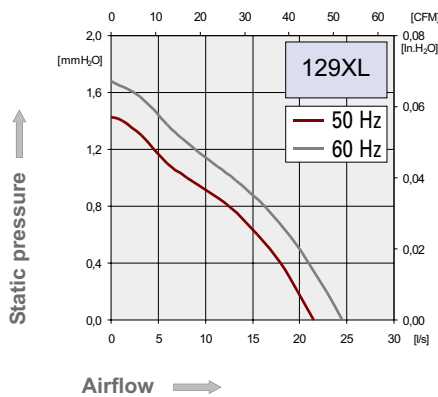

Electrical protection: impedance protected

Housing material: zamak

Impeller material: plastic UL 94 VO

Weight: 0,725 kg

Available with:

- flying leads

- speed sensor

Part number	Nominal voltage	Airflow	Noise level	Nominal speed	Frequency	Phases	Capacitor	Input power	Nominal current	Starting current	Bearing system	Connection type		Operating temperature		
	V	l/s	dB(A)	RPM	Hz		µF	W	mA	mA	Ball	Sleeve	Leads	Terminals	Min. °C	Max. °C
129XL0282010	115	21,5	31	1350	50	1		12	135	145	X		X		- 10	70
		24,5	33,5	1550	60	1		10	115	125	X		X		- 10	70
129XL0281010	208-240	21,5	31	1350	50	1		12	75	90	X		X		- 10	70
		24,5	33,5	1550	60	1		10	65	75	X		X		- 10	70
129LG0282010	115	34	44,5	2200	50	1		16	200	250	X		X		- 10	70
		39	47,5	2400	60	1		13	160	200	X		X		- 10	70
129LG0281010	208-240	34	44,5	2200	50	1		18	110	140	X		X		- 10	70
		39	47,5	2400	60	1		15	90	120	X		X		- 10	70
129XR0282010	115	45	49	2800	50	1		16	200	310	X		X		- 10	70
		52	54	3200	60	1		15	180	260	X		X		- 10	70
129XR2282010	115	45	49	2750	50	1		16	200	310		X	X		- 10	55
		52	54	3250	60	1		15	180	260		X	X		- 10	55
129XR0281010	208-240	45	49	2800	50	1		18	125	170	X		X		- 10	70
		52	54	3200	60	1		15	105	150	X		X		- 10	70
129XR2281010	208-240	45	49	2750	50	1		18	125	170		X	X		- 10	55
		52	54	3250	60	1		15	105	150		X	X		- 10	55

* 129LG & 129XL also available with sleeve bearings: P/N: 129LG2282010 (115V); 129LG2281010 (208-240V); 129XL2282010 (115V); 129XL2281010 (208-240V)

Additional versions: Dual voltage 115V-230V
Shock & vibration protected - salt spray protected -
Wide temperature range - sleeve bearings - marine specifications