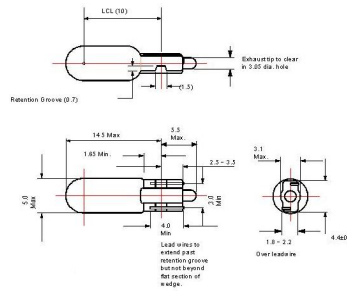

Part Number : 1021  
Serial Number : WB T5  
Lamps

<b>Base</b>	Wedge Base
<b>Base Type</b>	W2x4.6d
<b>Lamp Size (inch)</b>	T-1 1/2
<b>Lamp size</b>	T5
<b>Rating</b>	12V 2W
<b>Test Volts (V)</b>	13,5
<b>Current mA</b>	148
<b>Wattage (W)</b>	2
<b>Light Output (Lm)</b>	8
<b>Light output (mSCP)</b>	0,64
<b>AC Life</b>	5000
<b>DC Life</b>	5000
<b>Filling</b>	Vacuum
<b>Filament Type</b>	C-2V
<b>Comments</b>	

Drawn : HOK	Ch'd : HOK	Datasheet : WB T5	Print date : 29/04/06
Revision :	Revision date : 2006-03-09	Name : HOK	Scale :