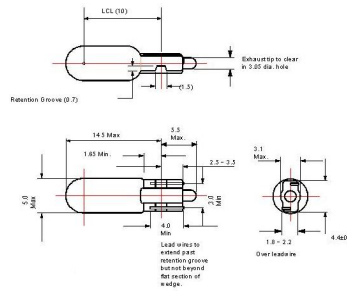

Part Number : 1030
 Serial Number : WB T5
 Lamps

Base	Wedge Base
Base Type	W2x4.6d
Lamp Size (inch)	T-1 1/2
Lamp size	T5
Rating	14V 65mA
Test Volts (V)	14
Current mA	65
Wattage (W)	0,9
Light Output (Lm)	1,9
Light output (mSCP)	0,15
AC Life	16000
DC Life	16000
Filling	Vacuum
Filament Type	C-2F
Comments	

Drawn : HOK	Ch'd : HOK	Datasheet : WB T5	Print date : 29/04/06
Revision :	Revision date : 2006-03-09	Name : HOK	Scale :