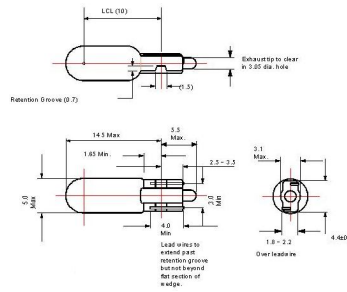

Part Number : 1040
Serial Number : WB T5
Lamps

Base	Wedge Base
Base Type	W2X4.6d
Lamp Size (inch)	T-1 1/2
Lamp size	T5
Rating	24V 2W
Test Volts (V)	28
Current mA	72
Wattage (W)	2
Light Output (Lm)	11,9
Light output (mSCP)	0,95
AC Life	1500
DC Life	1000
Filling	Vacuum
Filament Type	C-2F
Comments	

Drawn : HOK	Ch'd : HOK	Datasheet : WB T5	Print date : 29/04/06
Revision :	Revision date : 2006-03-09	Name : HOK	Scale :