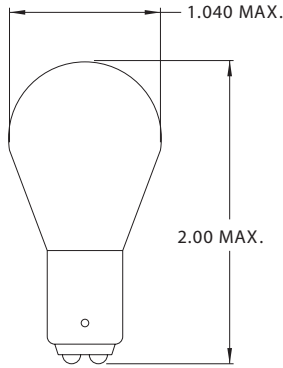

147 Central Avenue
 Hackensack, New Jersey 07601
 Tel: 201-489-8989 • Fax: 201-489-6911

CHICAGO MINIATURE LAMP, INC.
 WHERE INNOVATION COMES TO LIGHT

S-8 Double Contact Bayonet Base

Part Number	Design Voltage	Amps	MSCP	Life Hours	Filament Type
CM1584	4.0	2.0	8.8	100	C-2R
CM1612	5.4	1.86	10.0	1,000	C-6
CM1594	6.0	5.0	36.0	250	C-6
CM6	6.4	3.0	23.0	500	C-2R
CM1002	6.4	2.63	21.0	200	C-2V
	6.4	2.63	21.0	200	C-2V
CM1130	6.4	2.63	21.0	200	C-6
CM1158	6.4	2.63	21.0	200	C-6
	7.0	.75	3.0	1,000	C-6
CM1170	6.4	2.63	21.0	200	C-2V
	7.0	1.03	6.0	1,000	C-12
CM1330	6.4	2.63	21.0	200	C-6
CM1608	6.4	2.69	21.0	200	C-2V
CM1618	6.4	2.63	21.0	200	C-6
CM1493	6.5	2.75	23.0	100	C-6
CM1497	6.5	2.75	23.0	100	C-6
CM88	6.8	1.91	15.0	300	C-2R
CM1648	8.0	2.10	21.0	200	C-2R
CM8	8.0	2.20	2.0	500	C-2R
CM94	12.8	1.04	15.0	500	C-2R
CM1005	12.8	1.31	21.0	300	C-2R
	12.8	1.31	21.0	300	C-2R
CM1068	12.8	1.80	32.0	200	C-6
	14.0	5.10	4.0	2,000	C-6
CM1076	12.8	1.80	32.0	200	C-6
CM1142	12.8	1.44	21.0	500	C-6
CM1152	12.8	1.34	21.0	500	C-2R
CM1176	12.8	1.34	21.0	200	2C-6
	14.0	.59	6.0	1,000	2C-6
CM1376	12.8	1.60	21.0	1,500	C-6
	14.0	.64	6.0	2,000	C-6
CM92	13.0	.71	10.0	500	C-2R
CM306	28.0	.51	15.0	300	C-2V
CM308	28.0	.67	21.0	300	C-2V
CM1204	28.0	.71	21.0	400	C-2V
CM1244	28.0	.53	15.0	300	C-2V
CM1638	28.0	1.02	32.0	500	2C-6
CM1666	28.0	.63	21.0	300	CC-6
	28.0	.63	21.0	300	CC-6
CM1692	28.0	.61	15.0	1,000	2C-2R
CM1696	28.0	.42	10.0	500	C-2V
CM1080	30.0	.90	19.0	5,000	C-2V